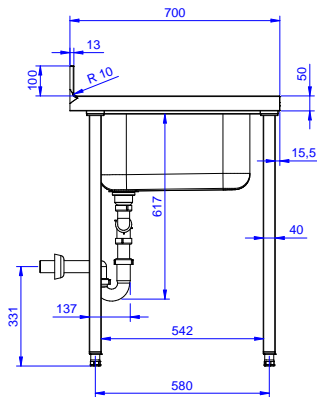

Lavatoio con 2 vasche
500x500 mm e gocciolatoio
sinistra, per lavastoviglie
sottotavolo, da 1800 mm

Descrizione

Articolo N°

Lavatoio in acciaio inox AISI 304 con piano di lavoro da 50 mm e spessore 8/10. Insonorizzato con piega salvamani sui bordi e dotato di vaso perimetrale ed angoli saldati. Gambe quadre in acciaio inox AISI 304 (40x40 mm) con piedini regolabili in altezza. Alzatina paraspruzzi posteriore con raggiatura 10 mm, altezza 100 mm e spessore 13 mm. Due vasche da 500x500xh250 mm dotate di tubo troppopieno e piletta di scarico da 2". Gocciolatoio stampato posizionato sulla parte sinistra sotto il quale si può inserire una lavastoviglie.

Approvazione: _____

Fronte

Lato

D = Scarico acqua

Alto

Informazioni chiave

Dimensioni esterne,
 larghezza:

132939 (EDBD1817L) 1800 mm

Dimensioni esterne,
 profondità:

700 mm

Dimensioni esterne, altezza:

900 mm

Dimensione alzatina, altezza:

100 mm

Dimensione alzatina,
 profondità:

13 mm

Dimensione alzatina, raggio:

R=10

Numero di vasche:

2

Dimensione vasca:

500x500xH250

Peso netto:

75 kg