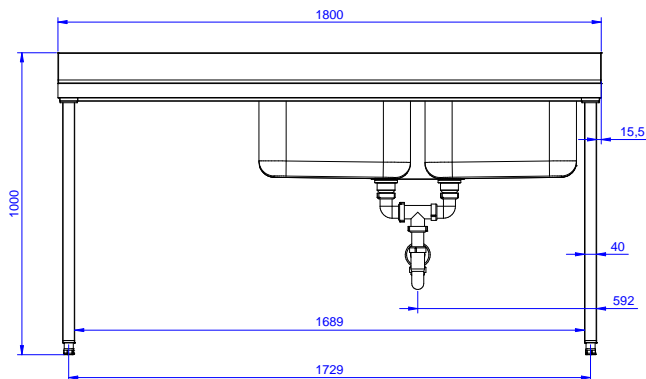

Lavatoio con 2 vasche
500x500 mm e gocciolatoio
sinistra, per lavastoviglie
sottotavolo, da 1800 mm

Descrizione

Articolo N°

Lavatoio in acciaio inox AISI 304 con piano di lavoro da 50 mm e spessore 8/10. Insonorizzato con piega salvamani sui bordi e dotato di vaso perimetrale ed angoli saldati. Gambe quadre in acciaio inox AISI 304 (40x40 mm) con piedini regolabili in altezza. Alzatina paraspruzzi posteriore con raggiatura 10 mm, altezza 100 mm e spessore 13 mm. Due vasche da 500x500xh250 mm dotate di tubo troppopieno e piletta di scarico da 2". Gocciolatoio stampato posizionato sulla parte sinistra sotto il quale si può inserire una lavastoviglie.

Approvazione: _____

Fronte

Lato

D = Scarico acqua

Alto

Informazioni chiave

Dimensioni esterne,
 larghezza:

132939 (EDBD1817L) 1800 mm

Dimensioni esterne,
 profondità:

700 mm

Dimensioni esterne, altezza:

900 mm

Dimensione alzatina, altezza:

100 mm

Dimensione alzatina,
 profondità:

13 mm

Dimensione alzatina, raggio:

R=10

Numero di vasche:

2

Dimensione vasca:

500x500xH250

Peso netto:

75 kg