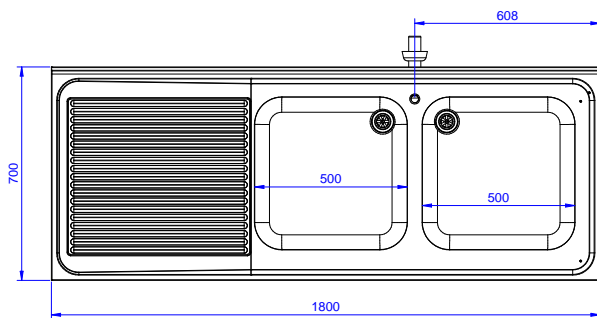

Lavatoio con 2 vasche
500x500 mm e gocciolatoio
sinistra, per lavastoviglie
sottotavolo, da 1800 mm

Descrizione

Articolo N°

Lavatoio in acciaio inox AISI 304 con piano di lavoro da 50 mm e spessore 8/10. Insonorizzato con piega salvamani sui bordi e dotato di vaso perimetrale ed angoli saldati. Gambe quadre in acciaio inox AISI 304 (40x40 mm) con piedini regolabili in altezza. Alzatina paraspruzzi posteriore con raggiatura 10 mm, altezza 100 mm e spessore 13 mm. Due vasche da 500x500xh250 mm dotate di tubo troppopieno e piletta di scarico da 2". Gocciolatoio stampato posizionato sulla parte sinistra sotto il quale si può inserire una lavastoviglie.

Approvazione: _____

Fronte

Lato

D = Scarico acqua

Alto

Informazioni chiave

Dimensioni esterne,
 larghezza:

132939 (EDBD1817L) 1800 mm

Dimensioni esterne,
 profondità:

700 mm

Dimensioni esterne, altezza:

900 mm

Dimensione alzatina, altezza:

100 mm

Dimensione alzatina,
 profondità:

13 mm

Dimensione alzatina, raggio:

R=10

Numero di vasche:

2

Dimensione vasca:

500x500xH250

Peso netto:

75 kg